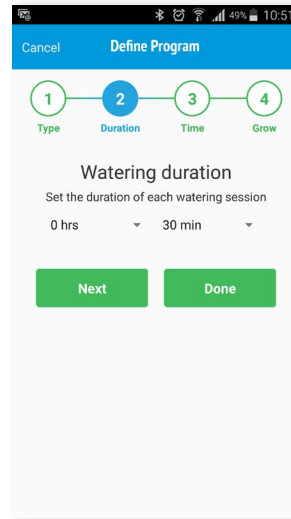

Все изображения в этом каталоге предназначены только для иллюстрации

①

Обзор экрана

②

Выбор программы: еженедельная или циклическая

③

Установки продолжительности орошения: от 1 минуты до 18 часов

④

Установка до 4-х раз времени начала полива за день

⑤

Установите коэффициент ирригации (%) по месяцам

⑥

Статус обзора экрана орошения