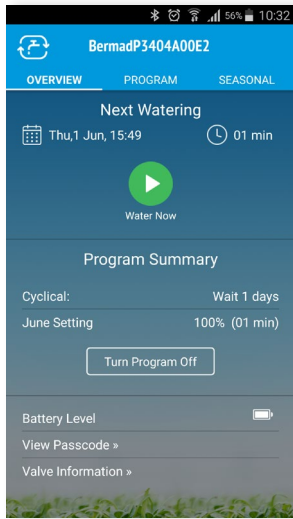

①

Обзор экрана