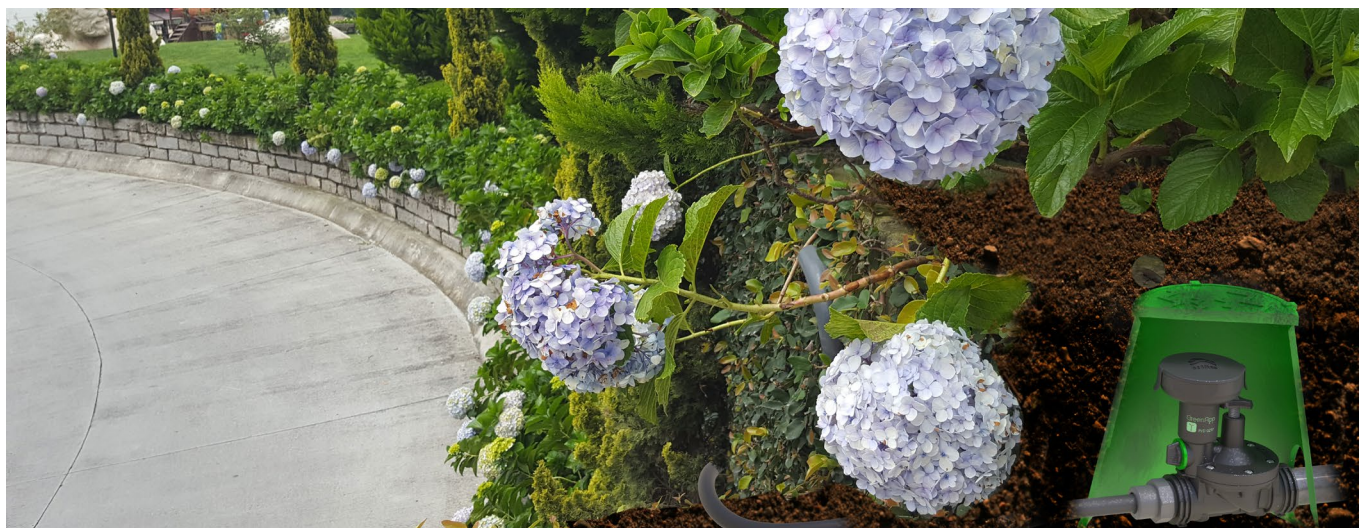

Все изображения в этом каталоге предназначены только для иллюстрации