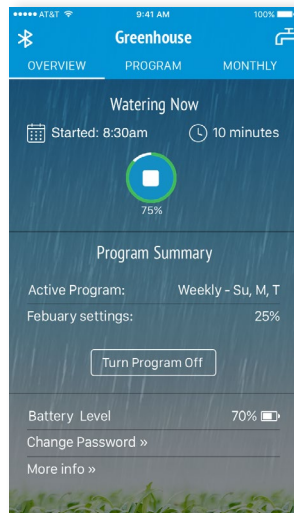

Все изображения в этом каталоге предназначены только для иллюстрации

①

Обзор экрана

②

Выбор программы: еженедельная или циклическая

③

Установки продолжительности орошения: от 1 минуты до 18 часов

④

Установка до 4-х раз времени начала полива за день

⑤

Установите коэффициент ирригации (%) по месяцам

⑥

Статус обзора экрана орошения