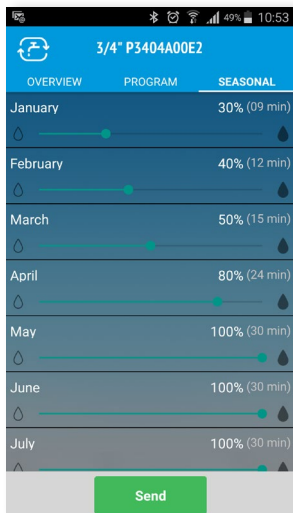

Все изображения в этом каталоге предназначены только для иллюстрации

①

Обзор экрана

②

Выбор программы: еженедельная или циклическая

③

Установки продолжительности орошения: от 1 минуты до 18 часов

④

Установка до 4-х раз времени начала полива за день

⑤

Установите коэффициент ирригации (%) по месяцам

⑥

Статус обзора экрана орошения