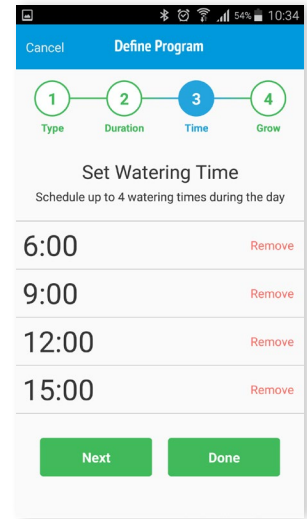

Все изображения в этом каталоге предназначены только для иллюстрации

①

Обзор экрана

②

Выбор программы: еженедельная или циклическая

③

Установки продолжительности орошения: от 1 минуты до 18 часов

④

Установка до 4-х раз времени начала полива за день

⑤

Установите коэффициент ирригации (%) по месяцам

⑥

Статус обзора экрана орошения