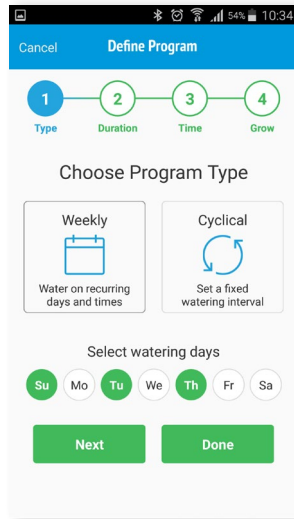

### Типовые применения

- Капельные, сринклерные и микроспринклерные сельскохозяйственные клапаны
- Капельные, сринклерные и микроспринклерные системы ландшафтного орошения
- Орошение вазонов и оконных ящиков
- Системы для крыш и балконов
- Озеленение территорий, придорожных и транспортных островов

Все изображения в этом каталоге предназначены только для иллюстрации

①

Обзор экрана

②

Выбор программы: еженедельная или циклическая

③

Установки продолжительности орошения: от 1 минуты до 18 часов

④